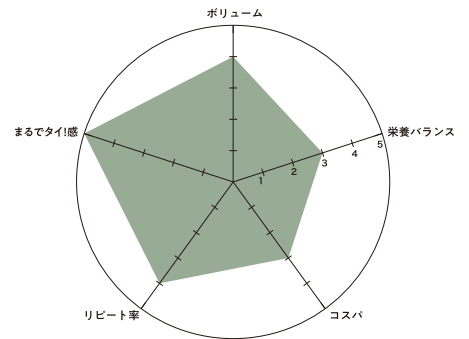

KOMAZAWA LUNCH

駒大生の空腹を満たす学食から、
毎号イチオシのヒトサラをご紹介します！

今回の
メニューは

[銀座スエヒロカフェテリアサービス]
ガパオライス
¥440(税込)

学食でタイ料理が
味わえるなんてびっくり！

頑張った自分へのご褒美や午後からの授業に向けてエネルギーを蓄えたいときについつい食べたくてしまうメニューです。一皿で満足感と満腹感を味わえ、一度食べると癖になるピリ辛感がたまりません！私はガパオライスが世界で1番好きな食べ物なので、学生に優しいリーズナブルな価格で、授業の合間に大好物にありつける時間がたまらなく幸せです！

※学生食堂の営業時間はホームページをご確認ください。

駒澤大学 (K) の今 (now) を知る広報誌『Know』

次号予告 Know 353 July, 2022
駒澤大学学園通信 [ノウ]

・活躍する卒業生 ※掲載内容は変更になる場合があります。

読者アンケートにご協力ください

「駒澤大学学園通信 Know」をご覧いただきありがとうございます。今後の誌面づくりの参考のため、右記QRコードより皆さまのご意見・ご感想をお寄せください。

今月の Cover Student!

文学部歴史学科4年 清水 喬斗さん	経営学部経営学科4年 酒井 陽菜さん
経済学部経済学科4年 工藤 里菜さん	経営学部市場戦略学科4年 鈴木 勇太さん

体育会応援指導部ブルーベガサスは、リーダー部・チアリーダー部・プラスバンド部の3パートで構成されている、頑張る駒大生を応援する団体です。硬式野球部や陸上競技部をはじめとする各種体育会団体を応援で盛り上げます！