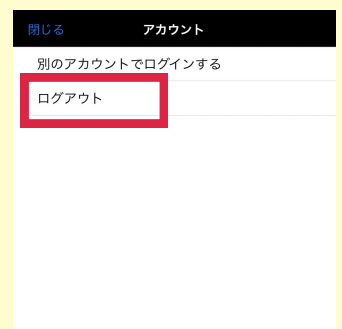

## 接続方法

komazawa-musen-2015  
に接続してください。  
詳細は総合情報センター  
HPでご確認ください

dマガジン アプリを  
ダウンロードし、アプリを  
開いてメニューをタップ

dマガジン for bizを利用  
をタップ

WiFi認証をご利用の方  
をタップ。  
これで設定完了!

総合情報センター  
HPはこちら

## 使用後はログアウトをしてください!

同時接続可能台数は10です。  
11台目から利用出来なくなる  
ため、使用後は必ずログアウト  
をしてください。

dマガジンアプリ内の  
メニューバーから  
アカウントをタップ。

ログアウトをタップ。

※新図書館 1F・3Fのみ利用可能です

※本サービスは駒澤大学の学部生・大学院生・教職員が対象です

駒澤大学図書館