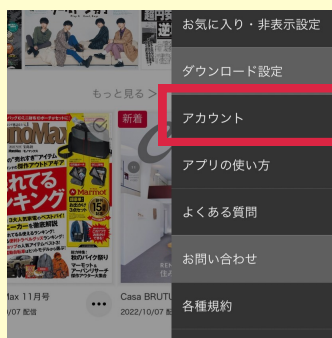

## 接続方法

komazawa-musen-2015  
に接続してください。  
詳細は総合情報センター  
HPでご確認ください

dマガジン アプリを  
ダウンロードし、アプリを  
開いてメニューをタップ

dマガジン for bizを利用  
をタップ

WiFi認証をご利用の方  
をタップ。  
これで設定完了!

総合情報センター  
HPはこちら

## 使用後はログアウトをしてください!

同時接続可能台数は10です。  
11台目から利用出来なくなる  
ため、使用後は必ずログアウト  
をしてください。

dマガジンアプリ内の  
メニューバーから  
アカウントをタップ。

ログアウトをタップ。

※新図書館 1F・3Fのみ利用可能です

※本サービスは駒澤大学の学部生・大学院生・教職員が対象です

駒澤大学図書館