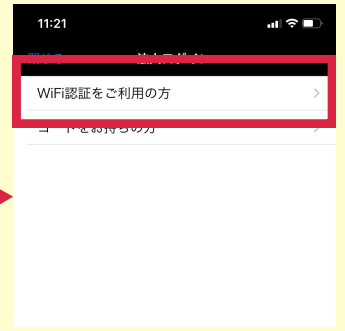

## 接続方法

komazawa-musen-2015  
に接続してください。  
詳細は総合情報センター  
HPでご確認ください

dマガジン アプリを  
ダウンロードし、アプリを  
開いてメニューをタップ

dマガジン for bizを利用  
をタップ

WiFi認証をご利用の方  
をタップ。  
これで設定完了!

総合情報センター  
HPはこちら

## 使用後はログアウトをしてください!

同時接続可能台数は10です。  
11台目から利用出来なくなる  
ため、使用後は必ずログアウト  
をしてください。

dマガジンアプリ内の  
メニューバーから  
アカウントをタップ。

ログアウトをタップ。

※新図書館 1F・3Fのみ利用可能です

※本サービスは駒澤大学の学部生・大学院生・教職員が対象です

駒澤大学図書館