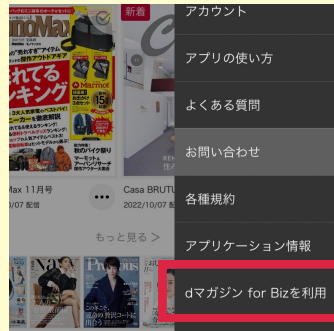

## 接続方法

komazawa-musen-2015  
に接続してください。  
詳細は総合情報センター  
HPでご確認ください

dマガジン アプリを  
ダウンロードし、アプリを  
開いてメニューをタップ

dマガジン for bizを利用  
をタップ

WiFi認証をご利用の方  
をタップ。  
これで設定完了!

総合情報センター  
HPはこちら