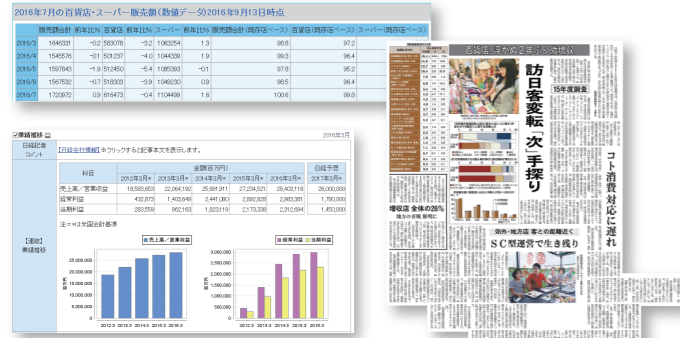

人事検索

主要企業、中央官庁、政府機関、
行政幹部など30万件の
ビジネスパーソンの情報。

データを探す!

各種データを調べるなら

データ&
ランキング

マクロ経済統計、地域経済・
都市データ、日経新聞に
掲載された各種調査記事など。

情報を深掘りする! オプション

※大学によって契約内容が異なります。

企業・業界を詳しく調べるなら

業界情報

業界の市場規模から最新動向、
今後の見通しまでを
詳細に解説。

日経
バリューサーチ

企業や業界の分析に必要な
情報を網羅。データを
Excel形式でダウンロード可能。

※日経テレコンは、日本経済新聞社デジタルメディア局がインターネットを通じて提供するビジネスデータサービスです。
※掲載する情報の著作権その他の権利は日本経済新聞社デジタルメディア局またはその情報提供者に帰属します。また本サービスは方法の如何、有償無償を問わず契約者以外の第三者に利用させることはできません。
※Microsoft Windows, Microsoft Internet Explorer, Microsoft Outlook Expressは米国Microsoft Corporationの米国及びその他の国における商標登録です。
※AcrobatおよびAcrobatロゴは、Adobe Systems Incorporated (アドビシステムズ社)の商標です。

日本経済新聞社

☎0120-967-334 (平日 9:00 ~ 17:30)
〒100-8066 東京都千代田区大手町1-3-7

レポート・論文のレベルを上げる、「日経テレコン」!

POINT 1 信頼できる情報が充実!

日経テレコンは、日経が報道・調査した情報を収録しているから、信憑性の低いネット情報とは異なり、信頼性の高いデータとしてレポート・論文に活用できます。

- 1975年以降の過去記事を収録!
- 企業の詳細も確認できる!
- ランキングや統計データも使える!