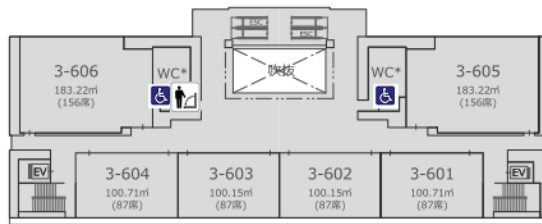

駒沢キャンパス バリアフリートイレマップ

種月館(3号館)

5階

5階～9階:車いす対応トイレ

(各階男女トイレ内に設置)

6階

7階

8階

9階

緑の丘(3号館)

1階

駒沢キャンパス バリアフリートイレマップ

4号館

1階

車いす・オストメイト対応トイレ

7号館