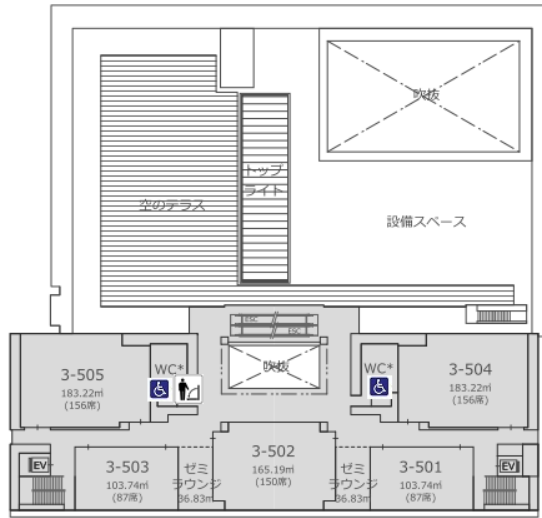

駒沢キャンパス バリアフリートイレマップ

 車いす対応

 オストメイト

 授乳室

 着替え台
(フィッティングボード)

記念講堂

2階

車いす・オストメイト対応トイレ

駒沢キャンパス バリアフリートイレマップ

種月館(3号館)

1階

授乳室

2階

車いす・オストメイト対応トイレ

4階

車いす・オストメイト対応トイレ

駒沢キャンパス バリアフリートイレマップ

種月館(3号館)

5階

5階～9階:車いす対応トイレ

(各階男女トイレ内に設置)

6階

7階

8階