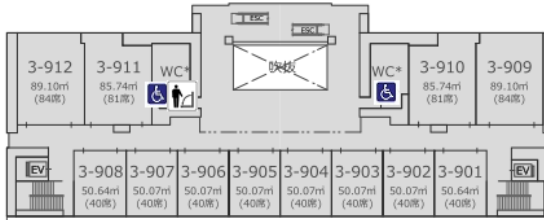

駒沢キャンパス バリアフリートイレマップ

種月館(3号館)

1階

授乳室

2階

車いす・オストメイト対応トイレ

4階

車いす・オストメイト対応トイレ

駒沢キャンパス バリアフリートイレマップ

種月館(3号館)

5階

5階～9階:車いす対応トイレ

(各階男女トイレ内に設置)

6階

7階

8階

9階

緑の丘(3号館)

1階

駒沢キャンパス バリアフリートイレマップ

4号館

1階

車いす・オストメイト対応トイレ

7号館