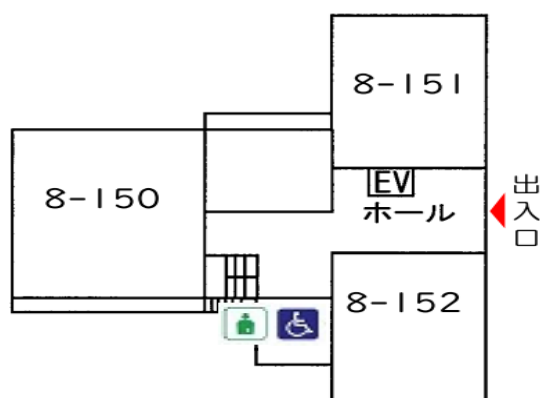

1階

車いす対応トイレ

8号館

1階

車いす・オストメイト対応トイレ

第1研究館

駒沢キャンパス バリアフリートイレマップ

2階

車いす・オストメイト対応トイレ

第2研究館

1階

車いす・オストメイト対応トイレ

禅研究館

1階

車いす対応トイレ

駒沢キャンパス バリアフリートイレマップ