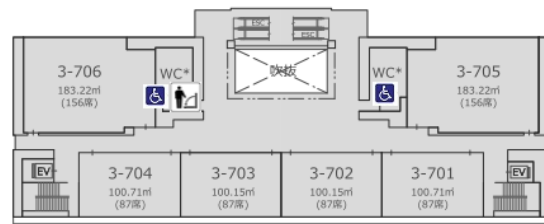

駒沢キャンパス バリアフリートイレマップ

種月館(3号館)

5階

5階～9階:車いす対応トイレ

(各階男女トイレ内に設置)

6階

7階

8階

9階

緑の丘(3号館)

1階

駒沢キャンパス バリアフリートイレマップ

4号館

1階

車いす・オストメイト対応トイレ

7号館