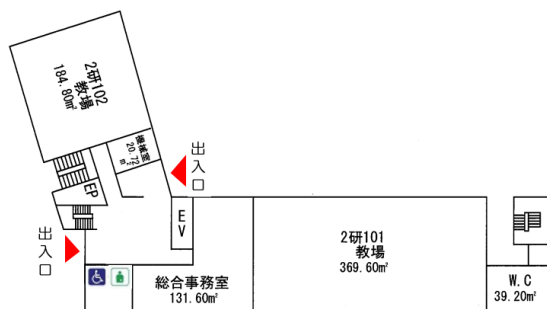

9階

緑の丘(3号館)

1階

駒沢キャンパス バリアフリートイレマップ

4号館

1階

車いす・オストメイト対応トイレ

7号館

1階

車いす対応トイレ

8号館

1階

車いす・オストメイト対応トイレ

第1研究館

駒沢キャンパス バリアフリートイレマップ

2階

車いす・オストメイト対応トイレ

第2研究館

1階

車いす・オストメイト対応トイレ

禅研究館

1階

車いす対応トイレ

駒沢キャンパス バリアフリートイレマップ