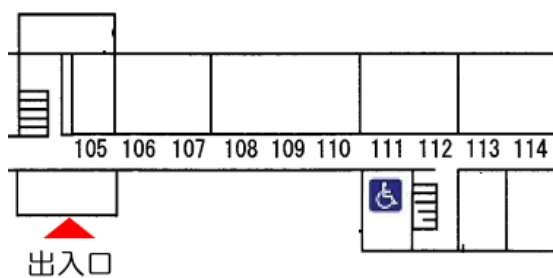

駒沢キャンパス バリアフリートイレマップ

4号館

1階

車いす・オストメイト対応トイレ

7号館

1階

車いす対応トイレ

8号館

1階

車いす・オストメイト対応トイレ

第1研究館