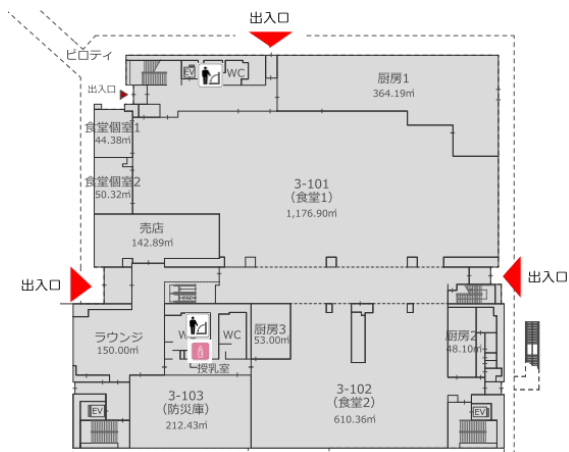

駒沢キャンパス バリアフリートレマップ

設置場所

記念講堂	2階			
種月館(3号館)	1階			(女子トイレ個室)
	2階・4階			(多目的トイレ・女子トイレ個室)
	5階～9階			(女子トイレ個室)
緑の丘(3号館)	1階			(女子トイレ個室)
4号館	1階			
7号館	1階			
8号館	1階			
第1研究館	2階			
第2研究館	1階			
禅研究館	1階			(女子トイレ個室)
禅文化歴史博物館(耕雲館)	1階			

駒沢キャンパス バリアフリートイレマップ

 車いす対応

 オストメイト

 授乳室

 着替え台
(フィッティングボード)

記念講堂

2階

車いす・オストメイト対応トイレ

駒沢キャンパス バリアフリートイレマップ

種月館(3号館)

1階

授乳室

2階

車いす・オストメイト対応トイレ

4階

車いす・オストメイト対応トイレ

駒沢キャンパス バリアフリートイレマップ

種月館(3号館)

5階

5階～9階:車いす対応トイレ

(各階男女トイレ内に設置)

6階

7階

8階