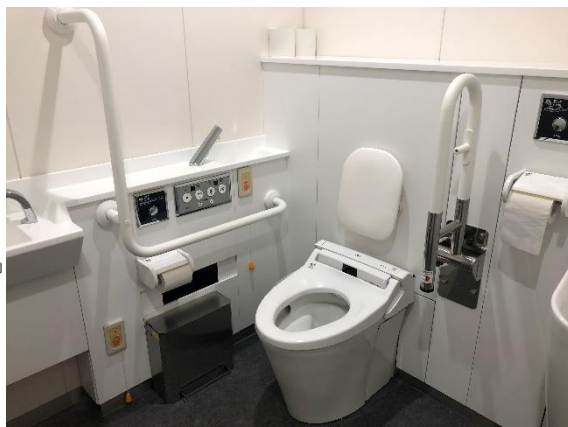

駒沢キャンパス バリアフリートイレマップ

 車いす対応

 オストメイト

 授乳室

 着替え台
(フィッティングボード)

記念講堂

2階

車いす・オストメイト対応トイレ

駒沢キャンパス バリアフリートイレマップ

種月館(3号館)

1階

授乳室

2階

車いす・オストメイト対応トイレ

4階

車いす・オストメイト対応トイレ