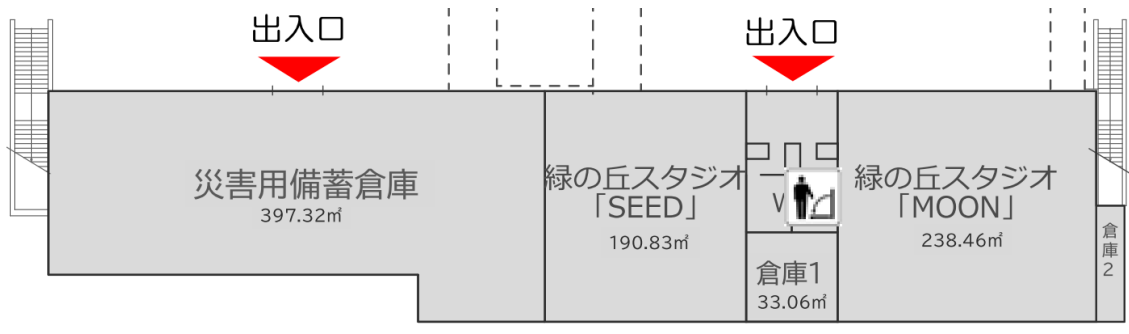

駒沢キャンパス バリアフリートイレマップ

種月館(3号館)

5階

5階～9階:車いす対応トイレ

(各階男女トイレ内に設置)

6階

7階

8階

9階

緑の丘(3号館)

1階

駒沢キャンパス バリアフリートイレマップ

4号館

1階

車いす・オストメイト対応トイレ

7号館