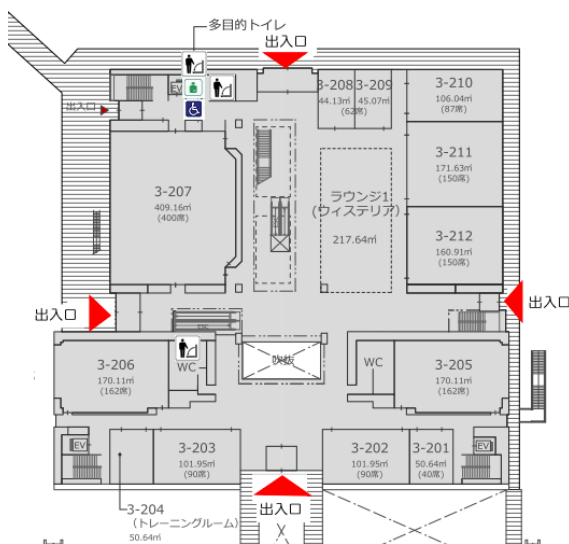

駒沢キャンパス バリアフリートレマップ

設置場所

記念講堂	2階			
種月館(3号館)	1階			(女子トイレ個室)
	2階・4階			(多目的トイレ・女子トイレ個室)
	5階～9階			(女子トイレ個室)
緑の丘(3号館)	1階			(女子トイレ個室)
4号館	1階			
7号館	1階			
8号館	1階			
第1研究館	2階			
第2研究館	1階			
禅研究館	1階			(女子トイレ個室)
禅文化歴史博物館(耕雲館)	1階			

駒沢キャンパス バリアフリートイレマップ

 車いす対応

 オストメイト

 授乳室

 着替え台
(フィッティングボード)

記念講堂

2階

車いす・オストメイト対応トイレ

駒沢キャンパス バリアフリートイレマップ

種月館(3号館)

1階

授乳室

2階

車いす・オストメイト対応トイレ

4階

車いす・オストメイト対応トイレ

駒沢キャンパス バリアフリートイレマップ

種月館(3号館)

5階

5階～9階:車いす対応トイレ

(各階男女トイレ内に設置)

6階

7階

8階