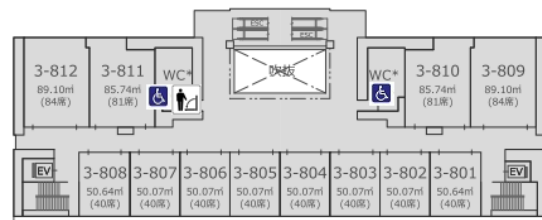

駒沢キャンパス バリアフリートイレマップ

種月館(3号館)

1階

授乳室

2階

車いす・オストメイト対応トイレ

4階

車いす・オストメイト対応トイレ

駒沢キャンパス バリアフリートイレマップ

種月館(3号館)

5階

5階～9階:車いす対応トイレ

(各階男女トイレ内に設置)

6階

7階

8階

9階

緑の丘(3号館)

1階

駒沢キャンパス バリアフリートイレマップ

4号館

1階

車いす・オストメイト対応トイレ

7号館