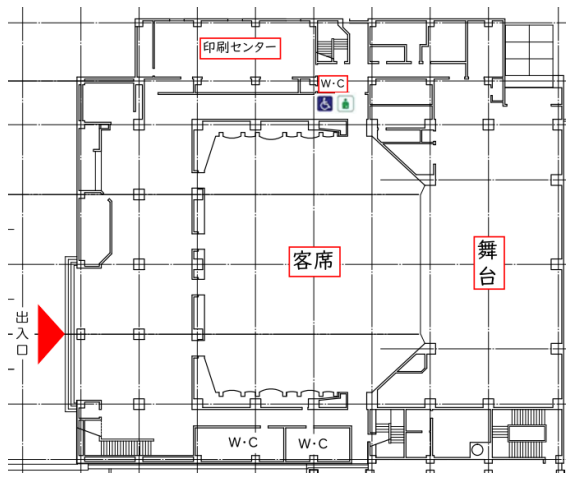

駒沢キャンパス バリアフリートレマップ

設置場所

記念講堂	2階			
種月館(3号館)	1階			(女子トイレ個室)
	2階・4階			(多目的トイレ・女子トイレ個室)
	5階～9階			(女子トイレ個室)
緑の丘(3号館)	1階			(女子トイレ個室)
4号館	1階			
7号館	1階			
8号館	1階			
第1研究館	2階			
第2研究館	1階			
禅研究館	1階			(女子トイレ個室)
禅文化歴史博物館(耕雲館)	1階			

駒沢キャンパス バリアフリートイレマップ

 車いす対応

 オストメイト

 授乳室

 着替え台
(フィッティングボード)

記念講堂

2階

車いす・オストメイト対応トイレ

駒沢キャンパス バリアフリートイレマップ

種月館(3号館)

1階

授乳室

2階

車いす・オストメイト対応トイレ

4階

車いす・オストメイト対応トイレ