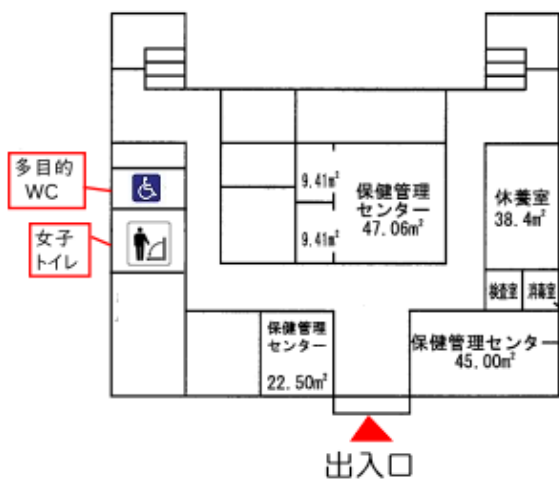

1階

車いす対応トイレ

8号館

1階

車いす・オストメイト対応トイレ

第1研究館

駒沢キャンパス バリアフリートイレマップ

2階

車いす・オストメイト対応トイレ

第2研究館

1階

車いす・オストメイト対応トイレ

禅研究館

1階

車いす対応トイレ

駒沢キャンパス バリアフリートイレマップ

禅文化歴史博物館(耕雲館)

1階

車いす対応トイレ