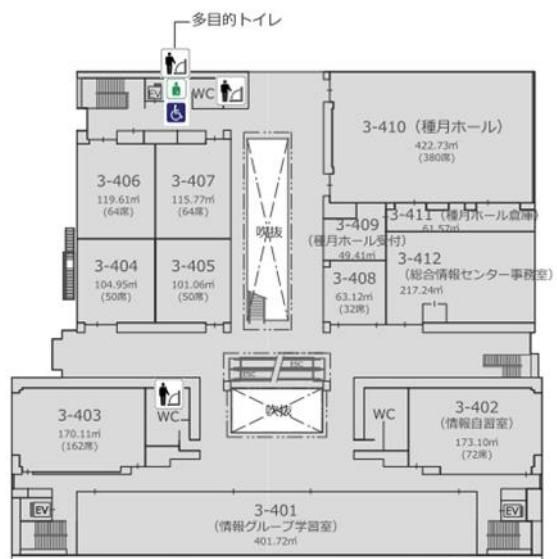

駒沢キャンパス バリアフリートイレマップ

 車いす対応

 オストメイト

 授乳室

 着替え台
(フィッティングボード)

記念講堂

2階

車いす・オストメイト対応トイレ

駒沢キャンパス バリアフリートイレマップ

種月館(3号館)

1階

授乳室

2階

車いす・オストメイト対応トイレ

4階

車いす・オストメイト対応トイレ

駒沢キャンパス バリアフリートイレマップ

種月館(3号館)

5階

5階～9階:車いす対応トイレ

(各階男女トイレ内に設置)

6階

7階

8階