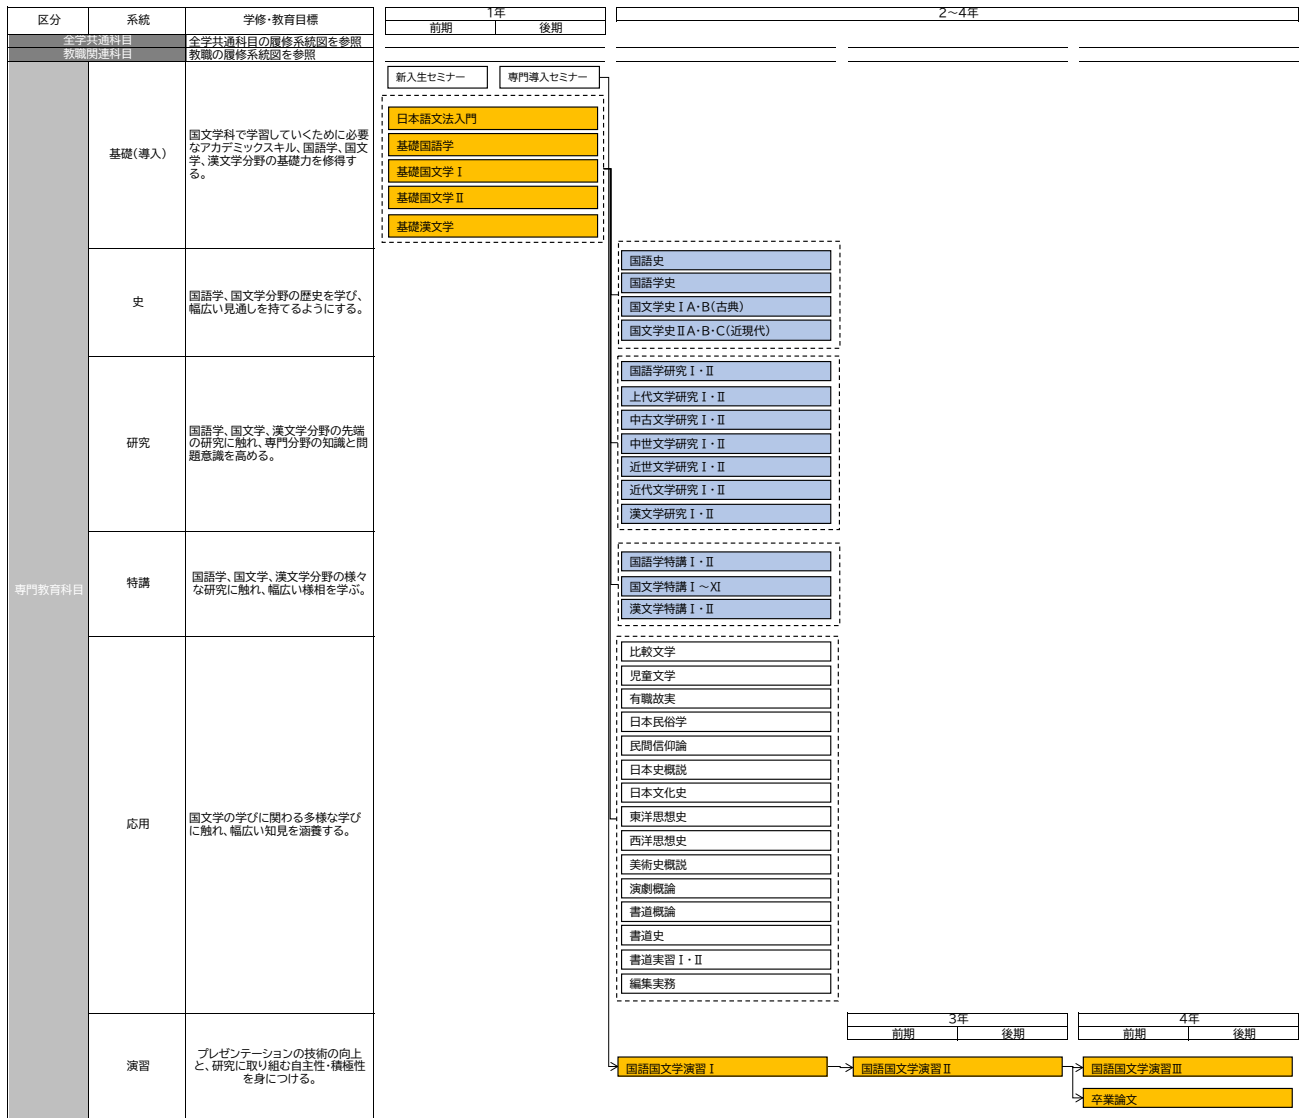

履修系統図(カリキュラムマップ)文学部国文学科

必修科目
 選択必修科目
 選択科目