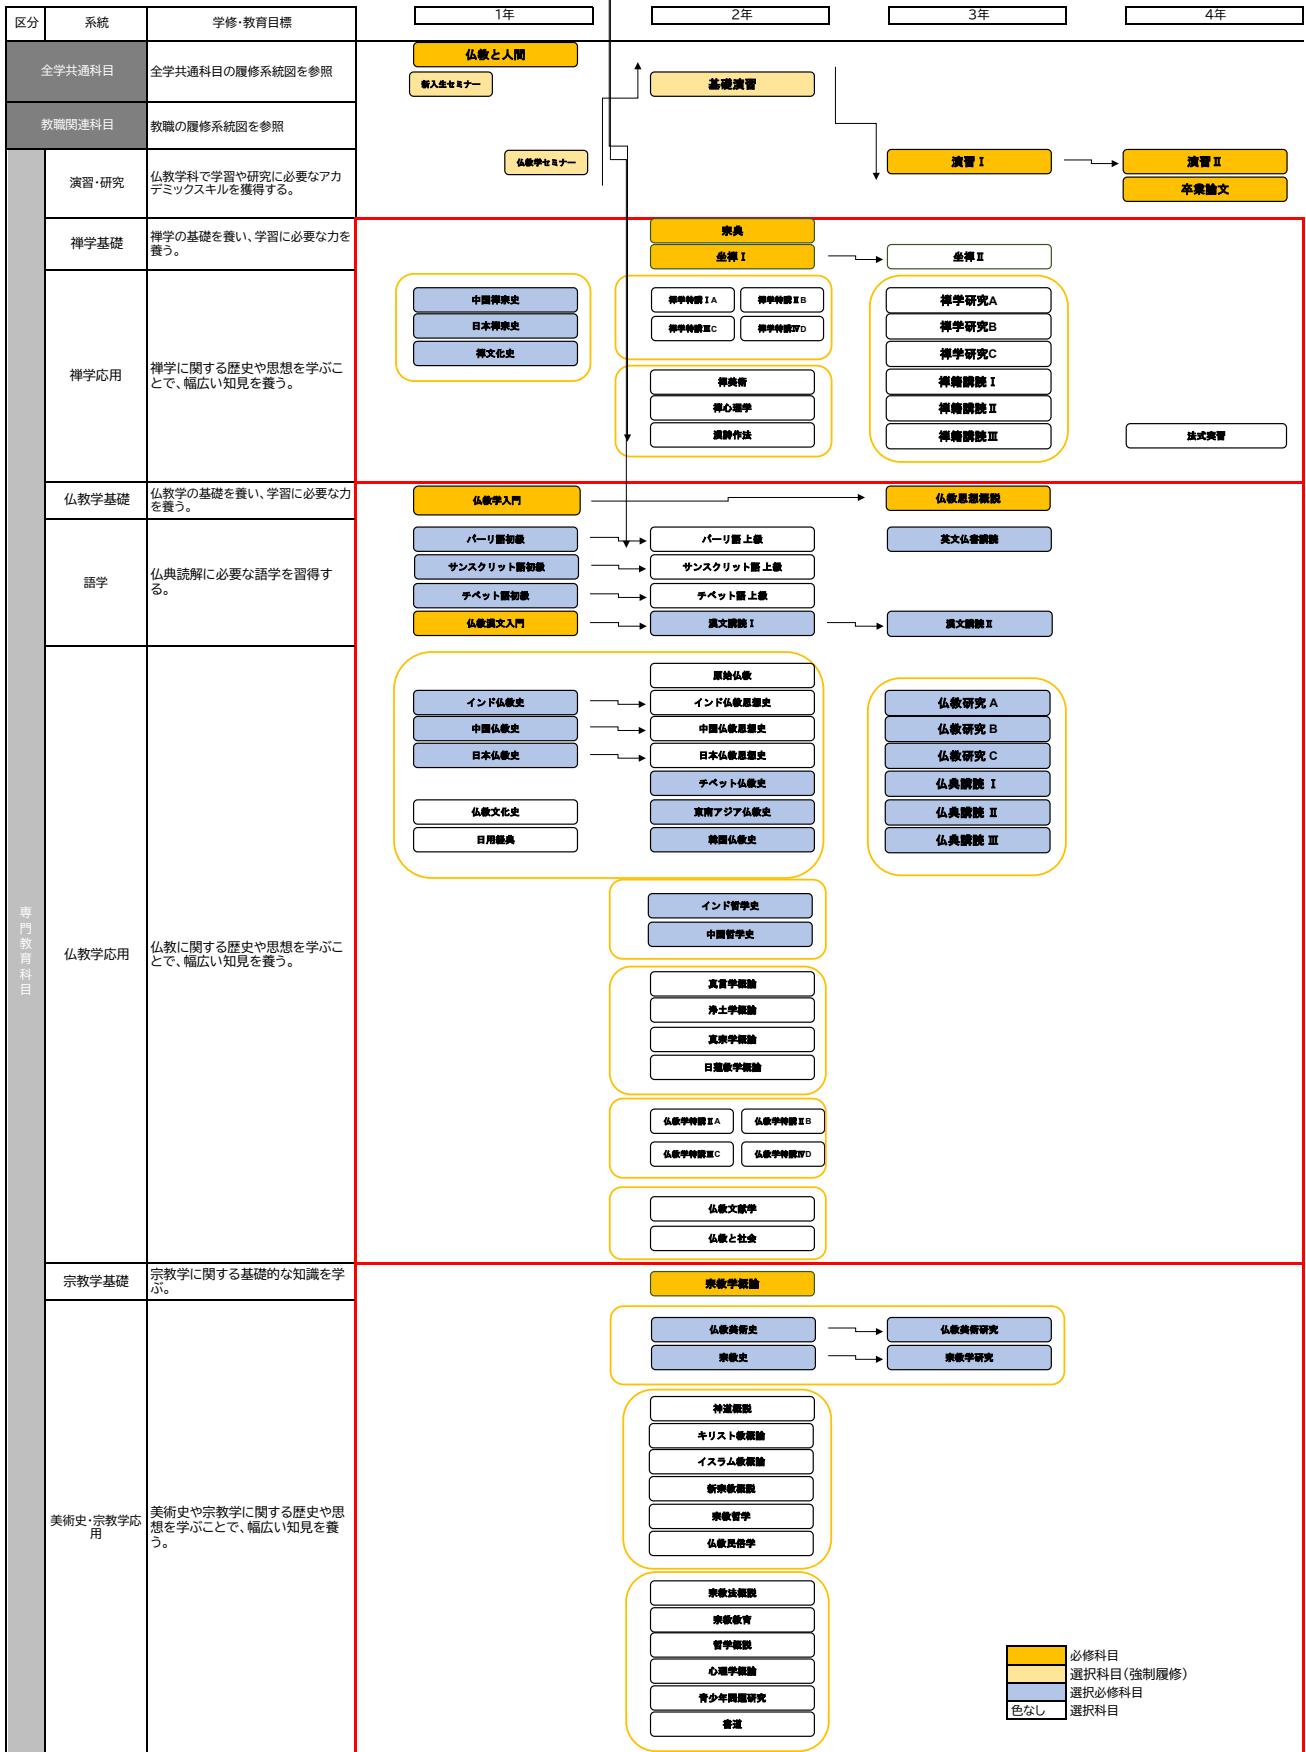

履修系統図(カリキュラムマップ) 仏教学科

専門教育科目