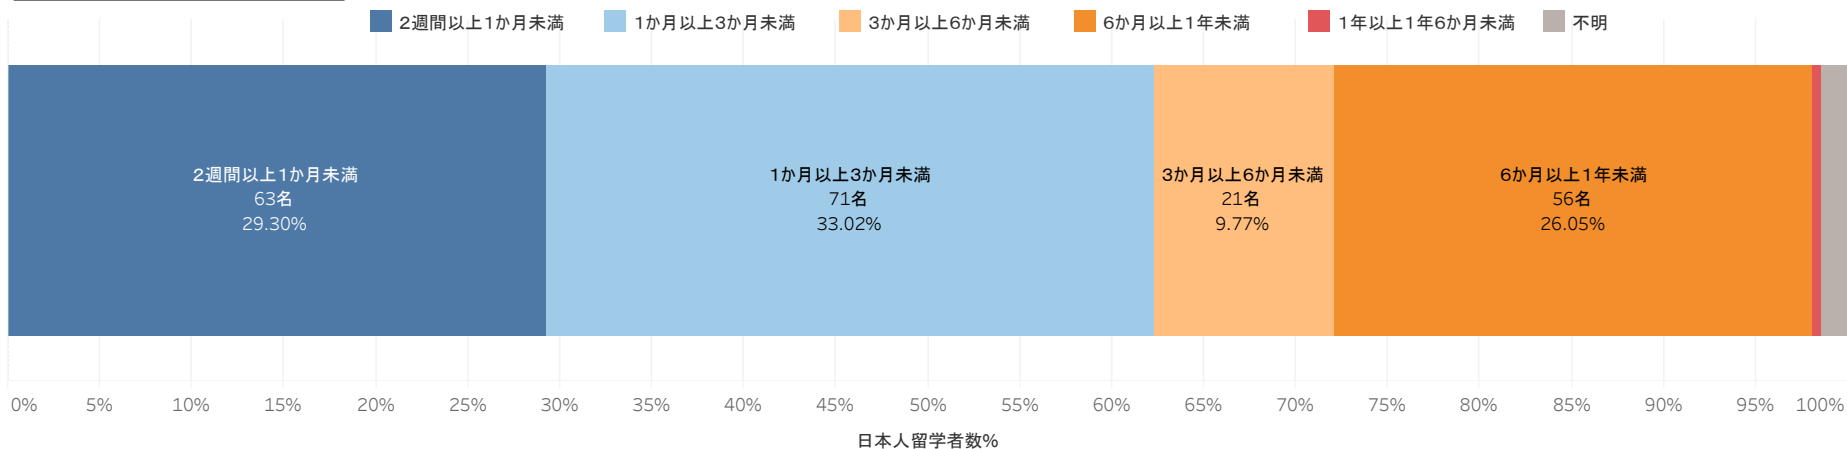

## 留学率等に関するデータ2018年度実績

※データ出典：独立行政法人日本学生支援機構「令和元年度留学生調査」駒澤大学回答から集計

※受入留学生や協定校等に関する留学者数については、国際センターHP掲載中。

<https://www.komazawa-u.ac.jp/campuslife/international/results.html>

※作成：学長室大学IR係 公開：2019年9月

### 日本人留学者の期間内訳