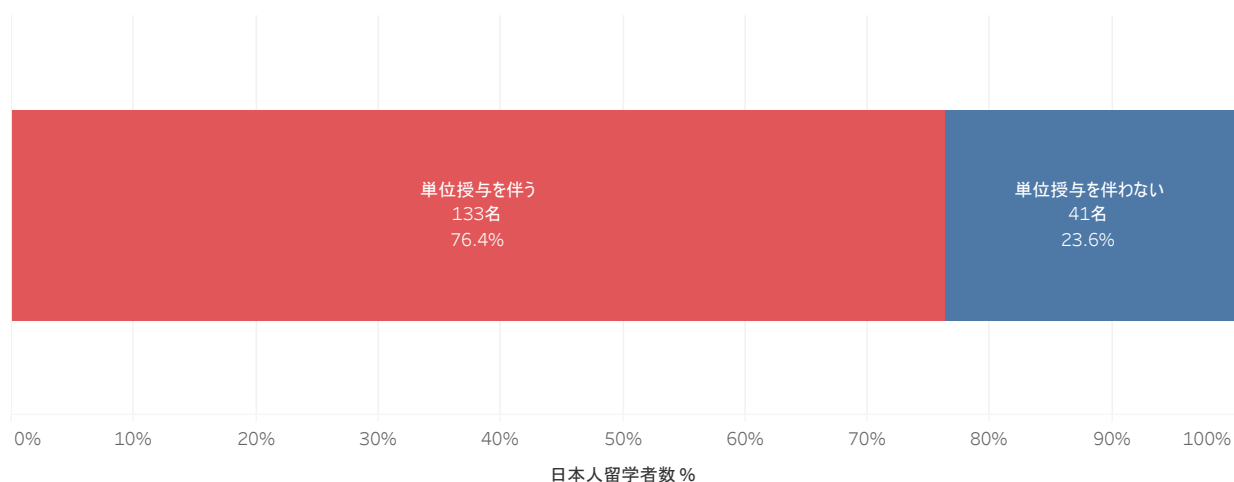

日本人留学者の単位授与有無内訳

日本人留学者の留学先国名

アメリカ合衆国	38名
カナダ	38名
オーストラリア	36名
韓国	11名
英国	10名
台湾	10名
フランス	8名
アイルランド	6名
スペイン	6名
フィリピン	4名
ベトナム	2名
中国(マカオを含む)	2名
スウェーデン	1名
デンマーク	1名
モンゴル	1名