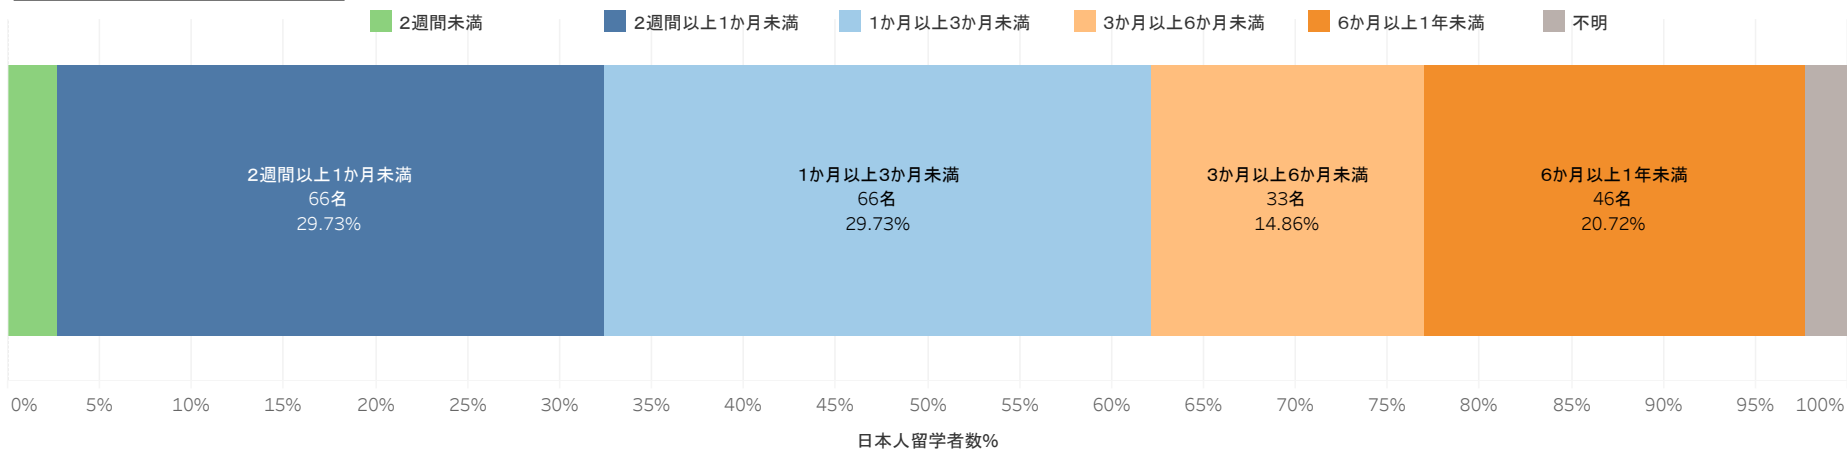

## 留学率等に関するデータ2019年度実績

※データ出典：独立行政法人日本学生支援機構「令和2年度留学生調査」駒澤大学回答から集計

※受入留学生や協定校等に関する留学者数については、国際センターHP掲載中。

<https://www.komazawa-u.ac.jp/campuslife/international/results.html>

※作成：学長室大学IR係 公開：2020年9月

### 日本人留学者の期間内訳