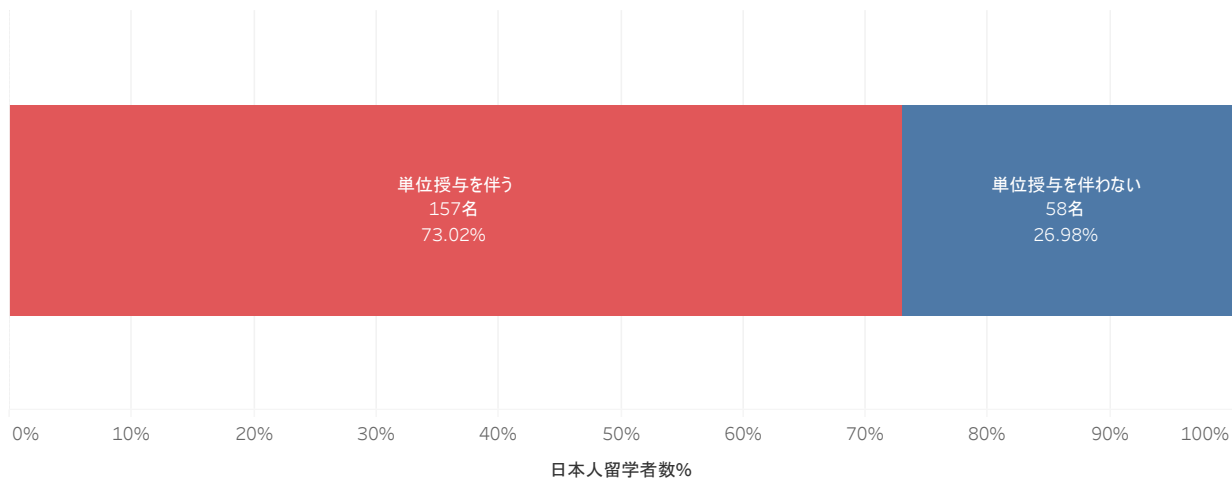

日本人留学者の単位授与有無内訳

日本人留学者の留学先国名

アメリカ合衆国	66名
カナダ	38名
オーストラリア	37名
韓国	20名
台湾	11名
ドイツ	11名
フランス	7名
フィリピン	7名
スペイン	6名
アイルランド	4名
英国	3名
ニュージーランド	2名
南アフリカ	1名
中国(マカオを含む)	1名
マルタ	1名