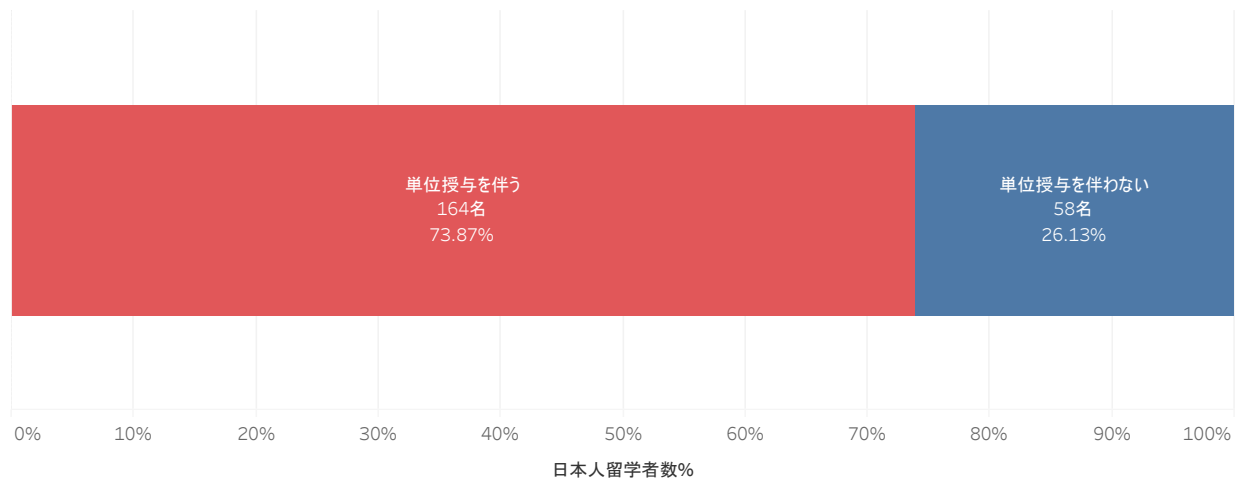

日本人留学者の単位授与有無内訳

日本人留学者の留学先国名

アメリカ合衆国	58名
オーストラリア	49名
カナダ	28名
韓国	16名
英国	15名
ドイツ	12名
フィリピン	11名
台湾	10名
フランス	7名
スペイン	4名
マルタ	2名
ニュージーランド	2名
アイルランド	2名
ロシア	1名
ベトナム	1名
カンボジア	1名
オーストリア	1名
インド	1名
イスラエル	1名