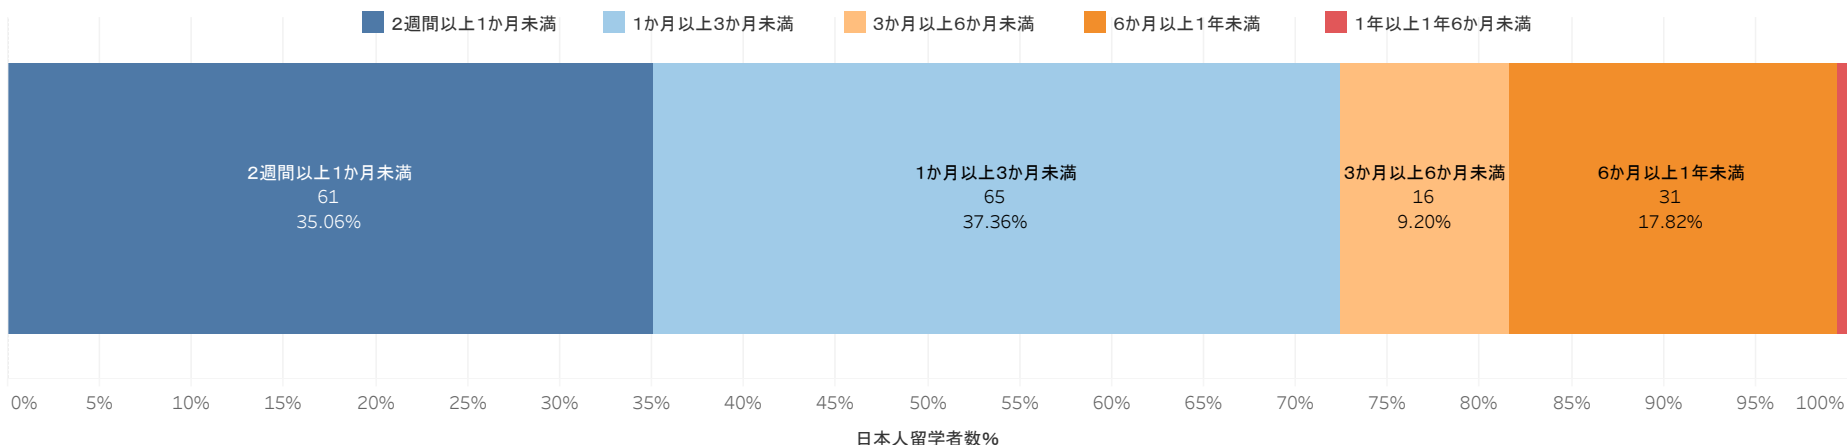

## 留学率等に関するデータ2017年度実績

※データ出典：独立行政法人日本学生支援機構「平成30年度留学生調査」駒澤大学回答から集計

※受入留学生や協定校等に関する留学者数については、国際センターHP掲載中。

<https://www.komazawa-u.ac.jp/campuslife/international/results.html>

※作成：学長室大学IR係 公開：2018年9月

### 日本人留学者の期間内訳