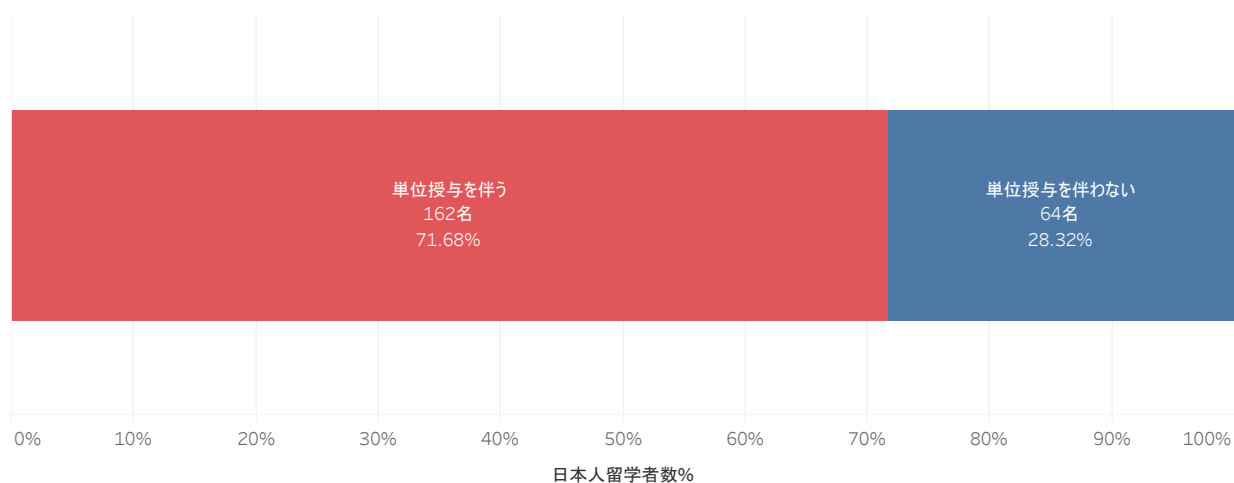

日本人留学者の単位授与有無内訳

日本人留学者の留学先国名

アメリカ合衆国	73名
オーストラリア	61名
カナダ	36名
フィリピン	11名
韓国	8名
英国	8名
フランス	7名
台湾	6名
ニュージーランド	5名
スペイン	4名
フィジー	2名
アイルランド	2名
中国(マカオを含む)	1名
ロシア	1名
ベトナム	1名